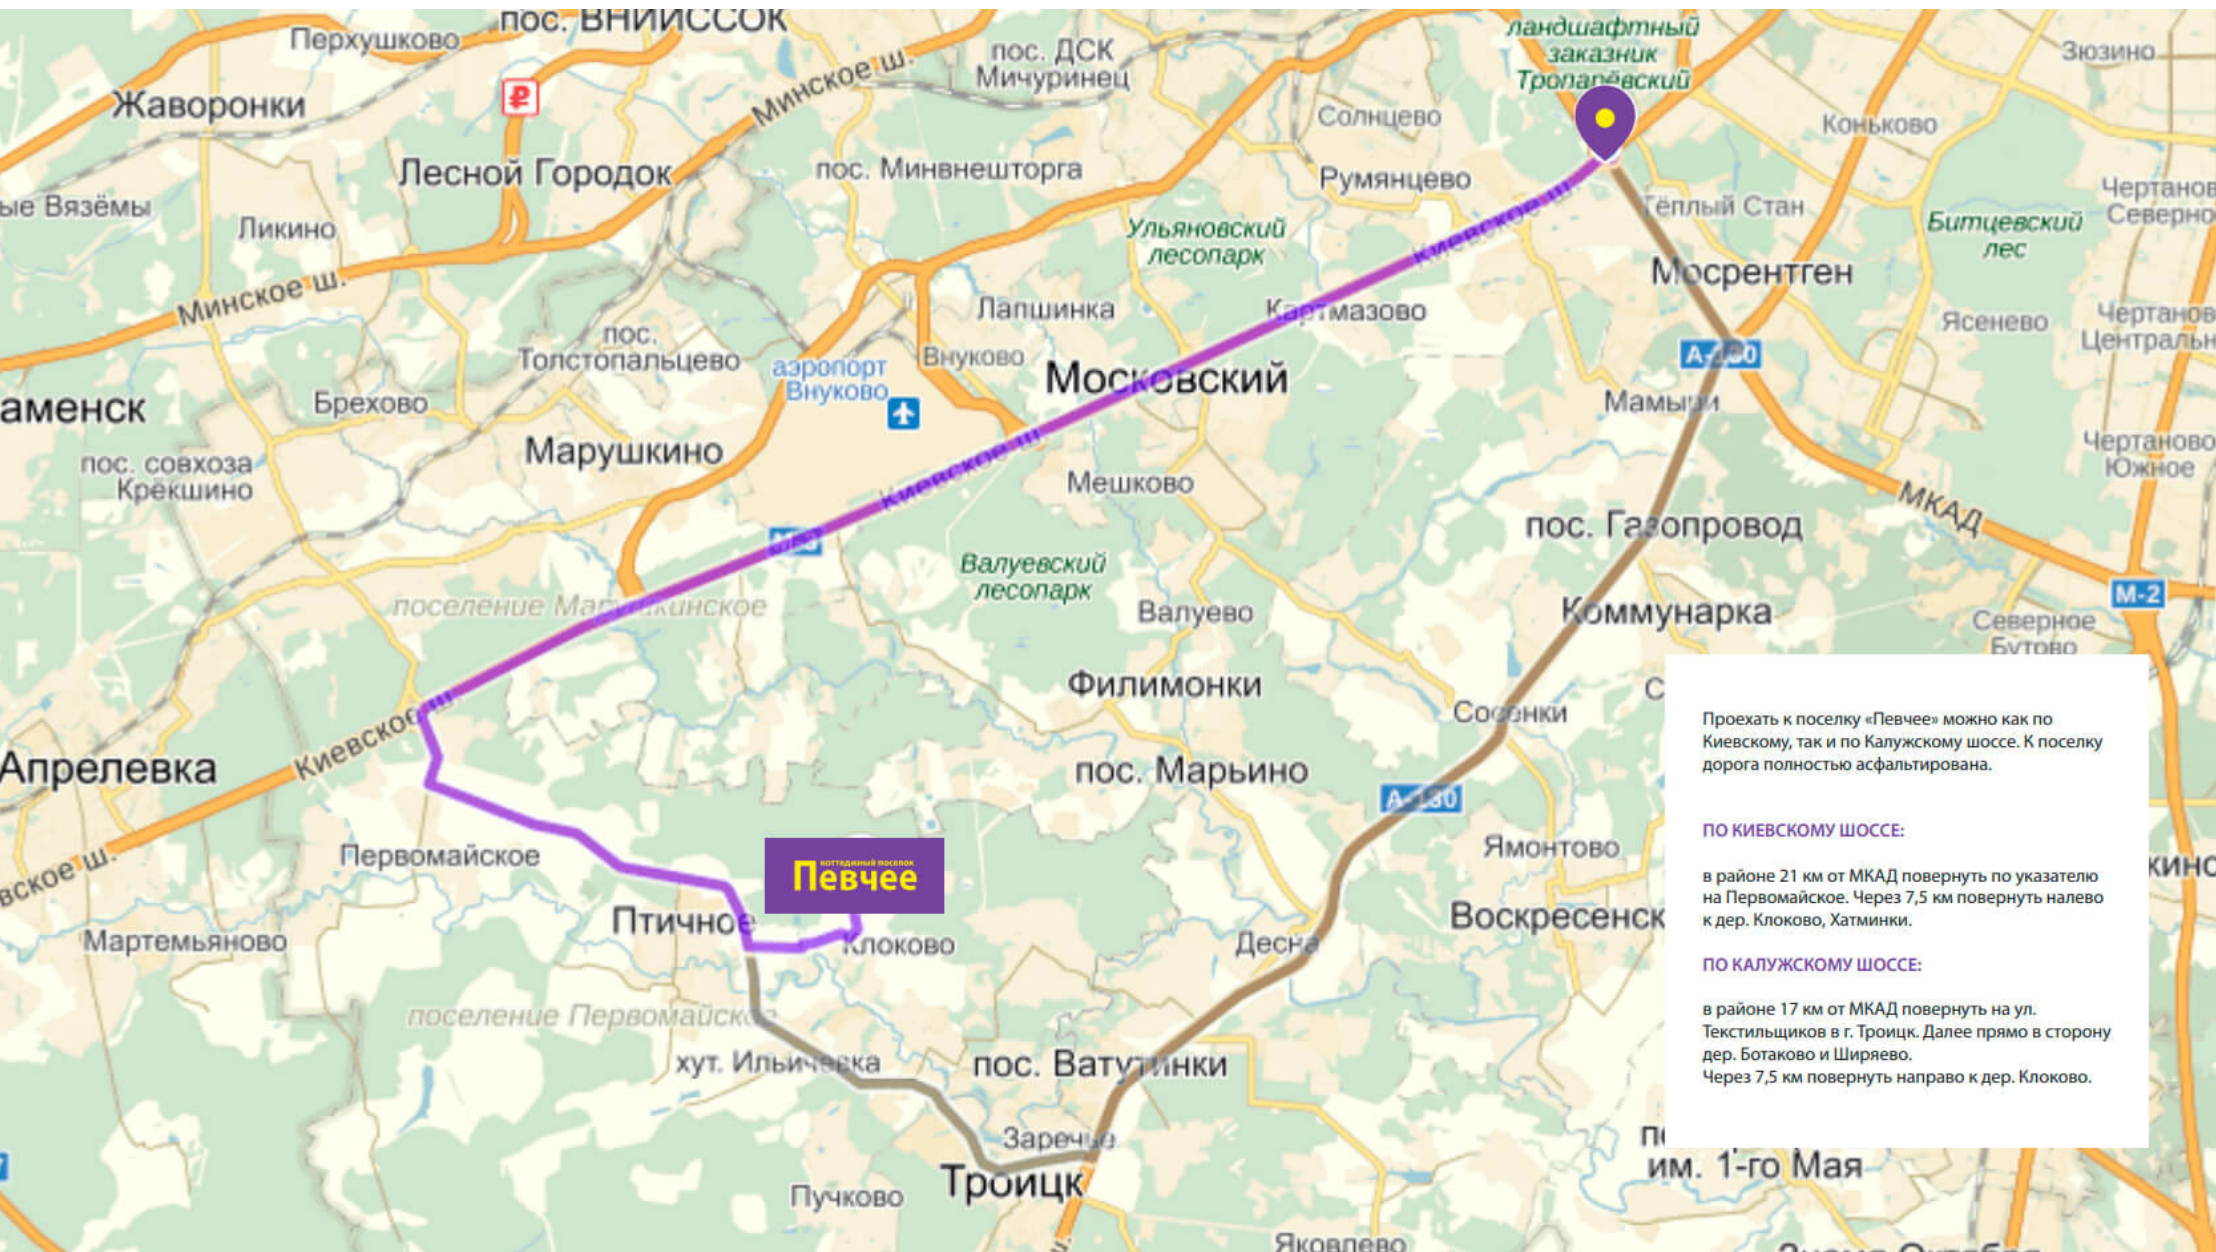

коттеджный поселок  
**Певчее**

УЧАСТКИ БЕЗ ПОДРЯДА  
КИЕВСКОЕ ШОССЕ 25 КМ

[www.pevchee.ru](http://www.pevchee.ru)

Проехать к поселку «Певчее» можно как по Киевскому, так и по Калужскому шоссе. К поселку дорога полностью асфальтирована.

**ПО КИЕВСКОМУ ШОССЕ:**

в районе 21 км от МКАД повернуть по указателю на Первомайское. Через 7,5 км повернуть налево к дер. Клоково, Хатминки.

**ПО КАЛУЖСКОМУ ШОССЕ:**

в районе 17 км от МКАД повернуть на ул. Текстильщиков в г. Троицк. Далее прямо в сторону дер. Ботаково и Ширяево. Через 7,5 км повернуть направо к дер. Клоково.